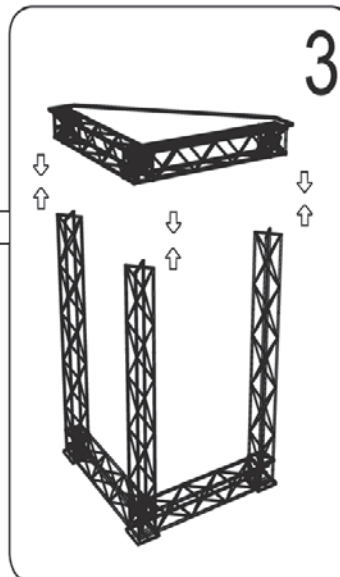

TECHNICAL GUIDE

PATENTED DESIGN

We recommend

250-320 g
Polyester banner
material or similar

GB Smart counter with top plate. Supplied in practical transportation box with all parts incl. hangers and aluminium profiles for mounting of single sided banner. Banner not included.

DE Toller Counter mit Tischplatte. Geliefert in einem praktischen Karton. Einschliesslich alle Module, Aufhängeklipps und Bannerleisten für einseitige Bestückung. Exklusiv Banner.

DK Smart counter med bordplade. Kan benyttes enkelt- såvel som dobbeltsidet. Leveres i praktisk transportkasse med alle dele samt ophængsbeslag og bannerlister til enkeltsidet banner. Leveres uden banner.

LOWER PART:

- 3 x 90 cm
- 2 x 50 cm
- 3 x

1

SUPPORT BEAMS:

- 2 x 50 cm
- 3 x
- 1 x

Topplate easy to click-on!

2

3

ASSEMBLY:

Mount upper part at top of lower part.

Install Banner.

4

Art.no.	Model	Banner size	Colour	Total W x H x D	Package Size	- weight	Pallet size	- quantity
2262	762	2 pcs. 49 x 88 cm	Black	82 x 112 x 82 cm	43 x 123 x 42 cm	13 kg	86 x 125 x 220 cm	10 pcs.