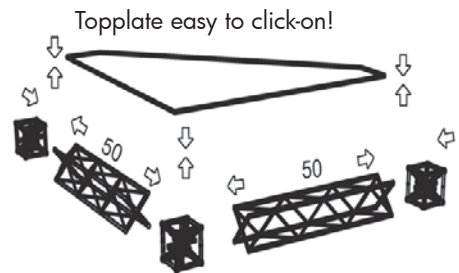

DE Toller Counter mit Tischplatte. Geliefert in einem praktischen Karton. Einschliesslich alle Module, Aufhängeklipps und Bannerleisten für einseitige Bestückung. Exklusiv Banner.

DK Smart counter med bordplade. Kan benyttes enkelt- såvel som dobbeltsidet. Leveres i praktisk transportkasse med alle dele samt ophængsbeslag og bannerlister til enkeltsidet banner. Leveres uden banner.

LOWER PART:

- 3 x 90 cm
- 2 x 50 cm
- 3 x

1

SUPPORT BEAMS:

- 2 x 50 cm
- 3 x
- 1 x

Topplate easy to click-on!

2

3