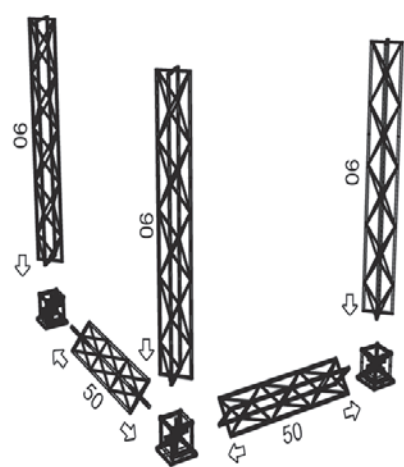

TECHNICAL GUIDE

PATENTED DESIGN

We recommend

250-320 g
Polyester banner
material or similar

GB Smart counter with top plate. Supplied in practical transportation box with all parts incl. hangers and aluminium profiles for mounting of single sided banner. Banner not included.

DE Toller Counter mit Tischplatte. Geliefert in einem praktischen Karton. Einschliesslich alle Module, Aufhängeklipps und Bannerleisten für einseitige Bestückung. Exklusiv Banner.

DK Smart counter med bordplade. Kan benyttes enkelt- såvel som dobbeltsidet. Leveres i praktisk transportkasse med alle dele samt ophængsbeslag og bannerlister til enkeltsidet banner. Leveres uden banner.

LOWER PART:

- 3 x 90 cm
- 2 x 50 cm
- 3 x

1

SUPPORT BEAMS:

- 2 x 50 cm
- 3 x
- 1 x

Topplate easy to click-on!

2

3

ASSEMBLY:

Mount upper part at top of lower part.

Install Banner.

4

Art.no.	Model	Banner size	Colour	Total W x H x D	Package Size	- weight	Pallet size	- quantity
2262	762	2 pcs. 49 x 88 cm	Black	82 x 112 x 82 cm	43 x 123 x 42 cm	13 kg	86 x 125 x 220 cm	10 pcs.